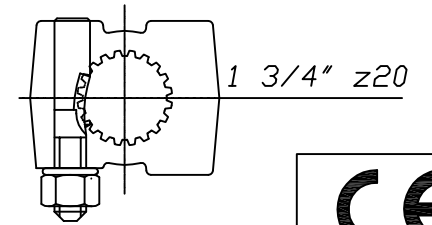

TIPO-TYPE TYP  <b>B8</b>	CLIENTE-CUSTOMER-CLIENT-KUNDE <b>DANI-TECH A/S</b>		DATA 07/10/19
	RIF.CLIENTE-CUSTOMER REF.-REF.CLIENT-BEZUG KUNDE	ORIGINE	VISTO
	MODIFICHE-MODIFICATIONS-ANDERUNGEN-MODIFICACIONES <hr/> <hr/> <hr/>		 CODICE C.E.D. <b>B8N121CES66163</b>
POTENZA : 95 Cv (540 g/min) COPPIA : 1240 Nm (540 g/min)	NOTE :		